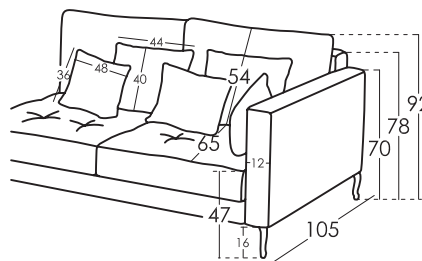

OPERA

FICHE TECHNIQUE | RV001 | FR

fama

Dimensions

| | |
|---------------------|-------|
| Largeur: | -cm |
| Hauteur: | 92cm |
| Profondeur: | 105cm |
| Hauteur assise: | 92cm |
| Hauteur accoudoir: | 70cm |
| Hauteur dossier: | 54cm |
| Profondeur ouverte: | -cm |

Information technique

| | |
|-----------------------|-------------------------------|
| Carcasse: | Carcasse en bois (pin) et MDF |
| Suspension assise: | N.E.A |
| Suspension dossier: | Sangle de 80mm |
| Mousse d'assise: | Toucher medium (blanche) |
| Assise: | Fibre + Mousse de 35 kg |
| Dossier: | Fibersilk 100% |
| Coussin d'ornement: | Fibersilk 100% |
| Parties déhoussables: | Assise, dossier et coussins* |